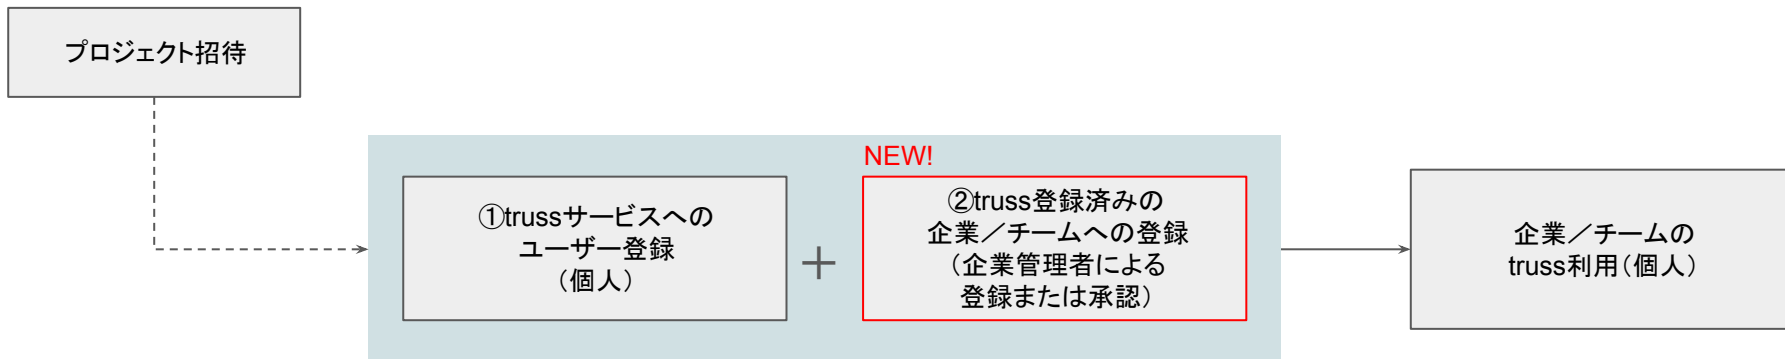

10. 新登録フロー

①のみの場合

検索サービス部分は利用できますが内容は一般公開されているもののみとなります。

②のみの場合

trussサービスの企業に属する部分* (*プロジェクト管理サービス全般と検索サービスの企業限定情報)を利用することはできません。検索サービスの一般公開されている一部のみ利用可能です。

<プロジェクト招待からの場合>

企業ユーザー管理画面へ承認リクエストがくるので承認可否のご判断をお願いいたします。

<企業でのユーザー追加>

企業ユーザー管理画面にてご登録をお願いいたします。

①+②を経ると

trussサービスの企業に属する部分* (*プロジェクト管理サービス全般と検索サービスの企業限定情報)を利用することができるようになります。利用権限は企業で登録した職種に基づき付与されますが、プロジェクトごとにプロジェクト管理者が各個人の権限を編集することも可能です。